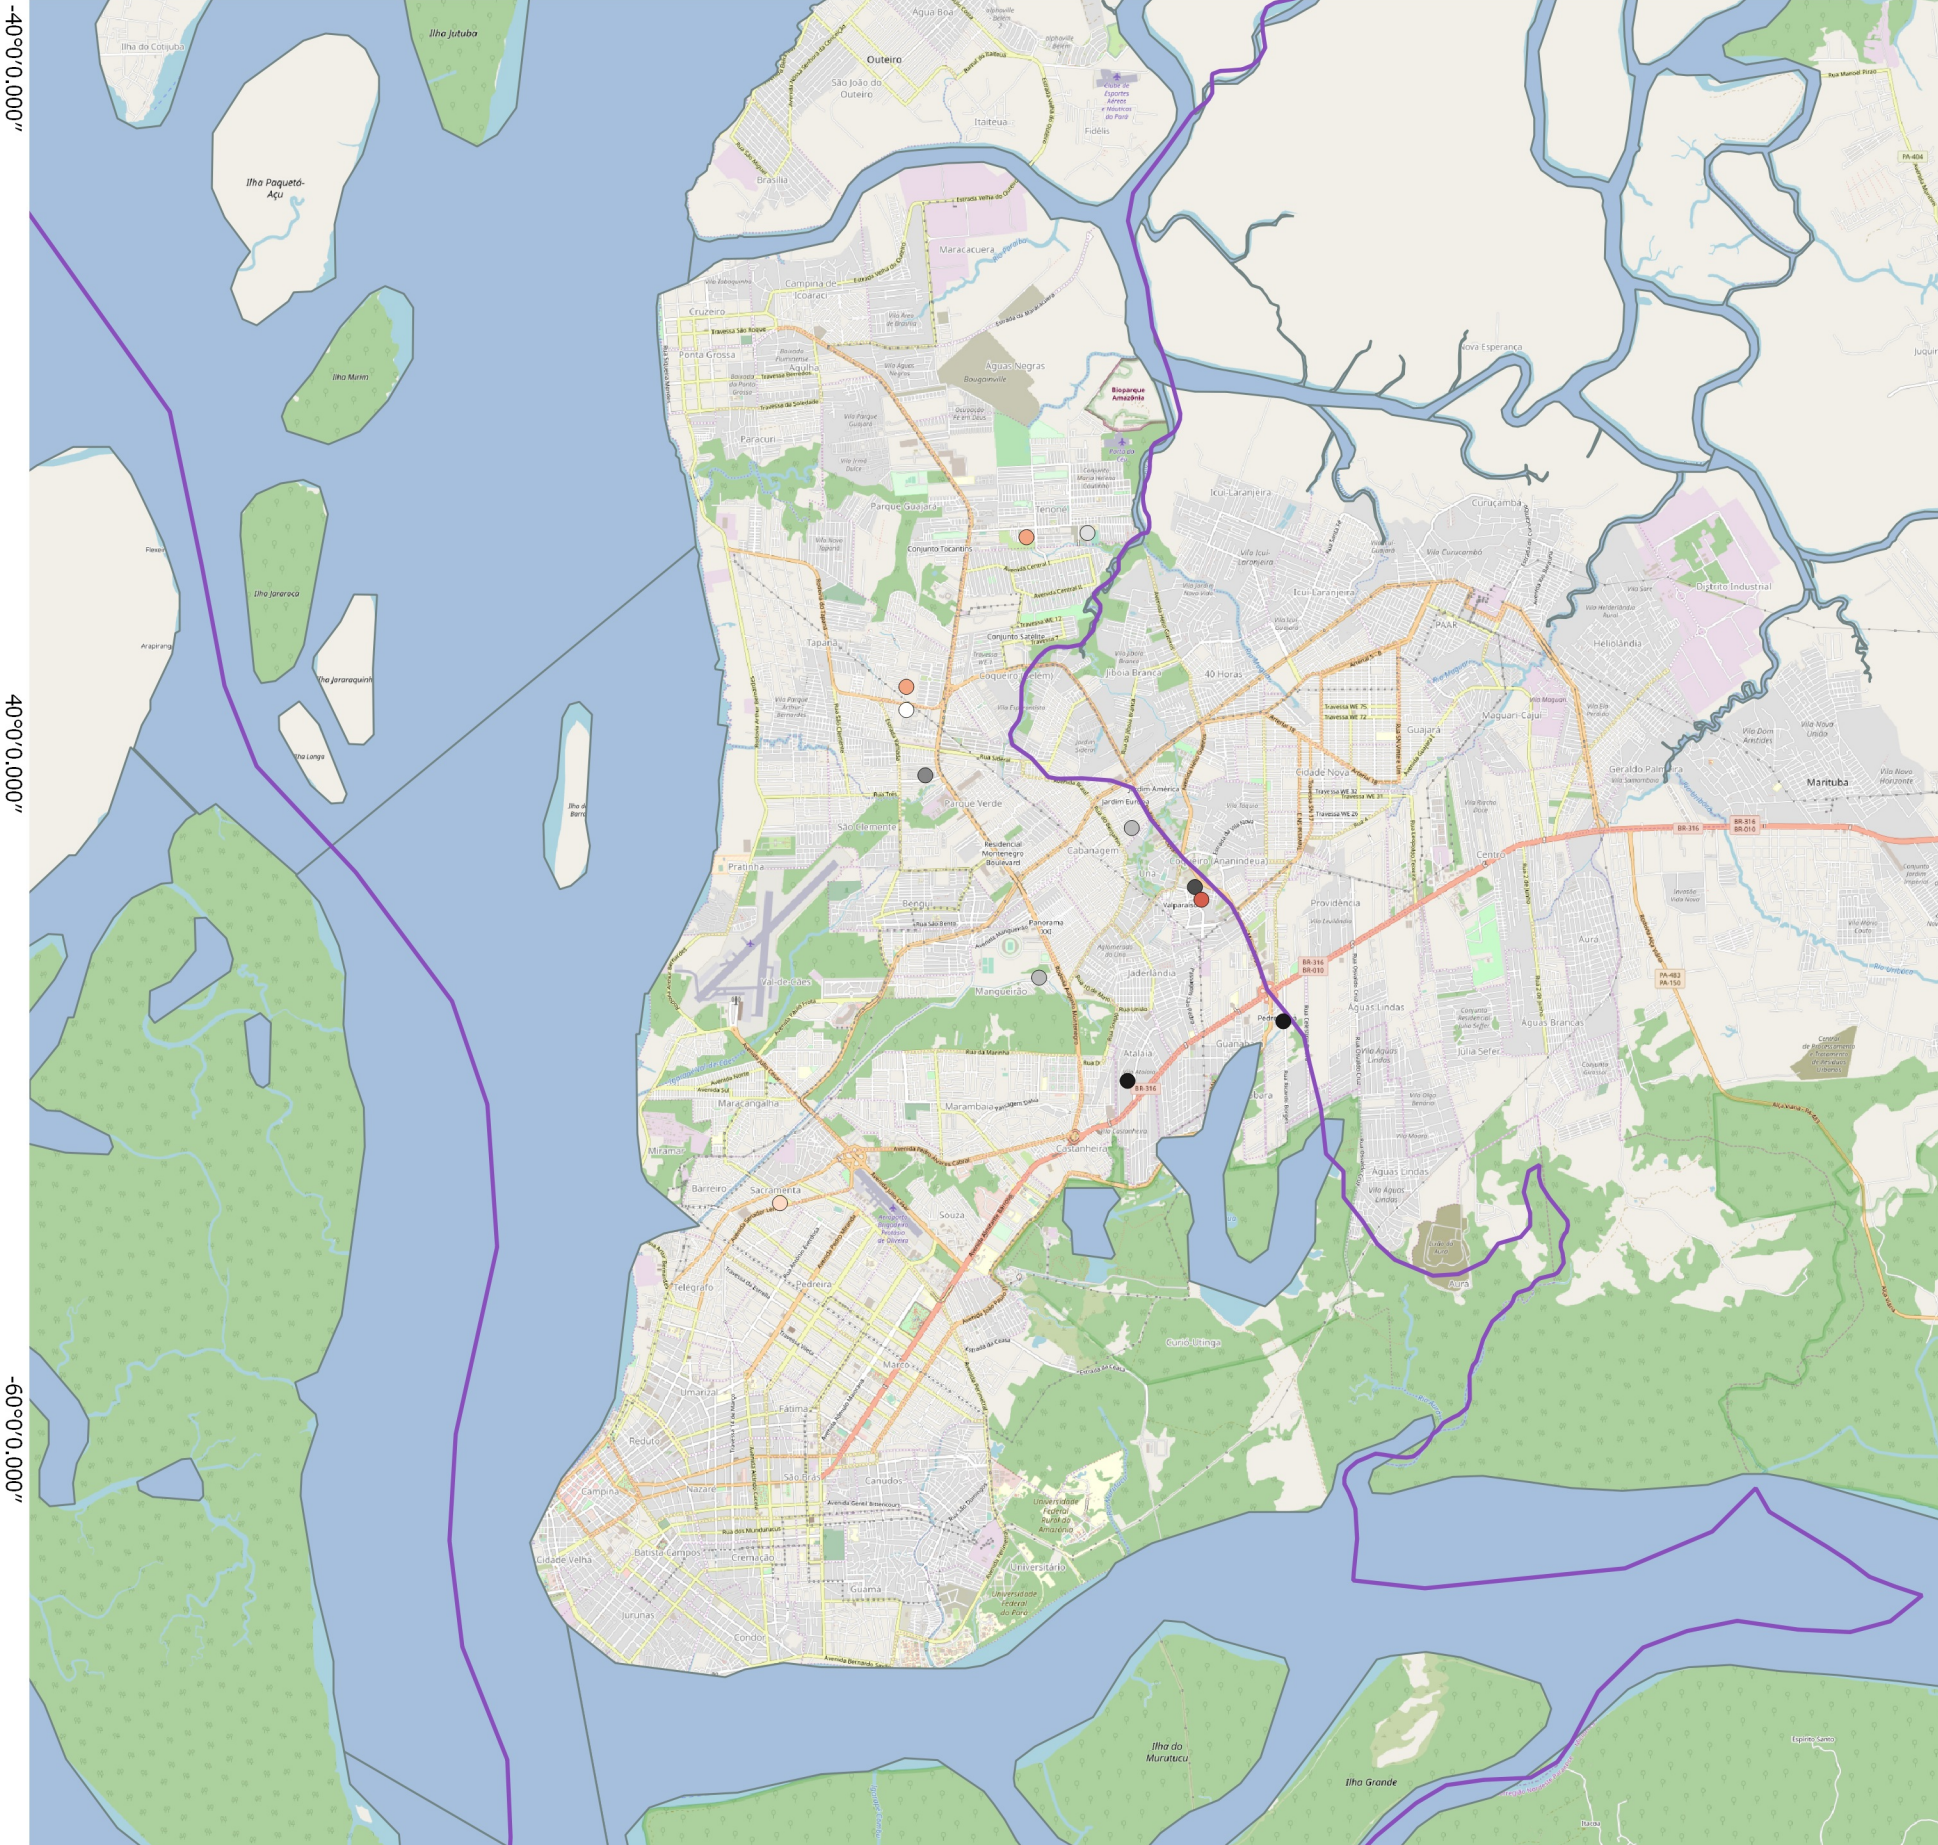

-120°0'0.000"

160°0'0.000"

Mapa de empreendimentos do Programa Minha Casa Minha Vida no município de Belém

Legenda

NOMES DOS EMPREENDIMENTOS

- Condomínio Bosque Ville
- Residencial Jardim Independência
- Condomínio Bosque Ville
- Condomínio Residencial Safira Park
- Condomínio Alegro Montenegro
- Edifício Meridiano
- Jardim Bela Vida
- Marina Residence Club Tenoné
- Res. Marte Planetarium
- Residencial Ilha Bela
- Residencial Ilhas Porchat
- Residencial Parque dos Coqueiros
- Sky Ville Residence
- Viver Castanheira
- Limite municipal
- Rios principais

Localização da Região Metropolitana de Belém no Estado do Pará

Fonte: IBAMA, 2004; IBGE, 2006; IDESP, 2013; LABCAM, 2013; OPEN STREET MAP STANDARD, 2019.
 Datum: SIRGAS 2000 UTM ZONE 22S
 Elaboração: Brenda Santos Rodrigues

MAPOTECA CIDADES DA AMAZÔNIA

ITEC - FAU - LABCAM

Escala: Indicada

Mapa Temático:
Habitação

Equipe Responsável:
Orientador: Prof. Dr. Raul Ventura Neto
Bolsista: Brenda Santos Rodrigues

FAU