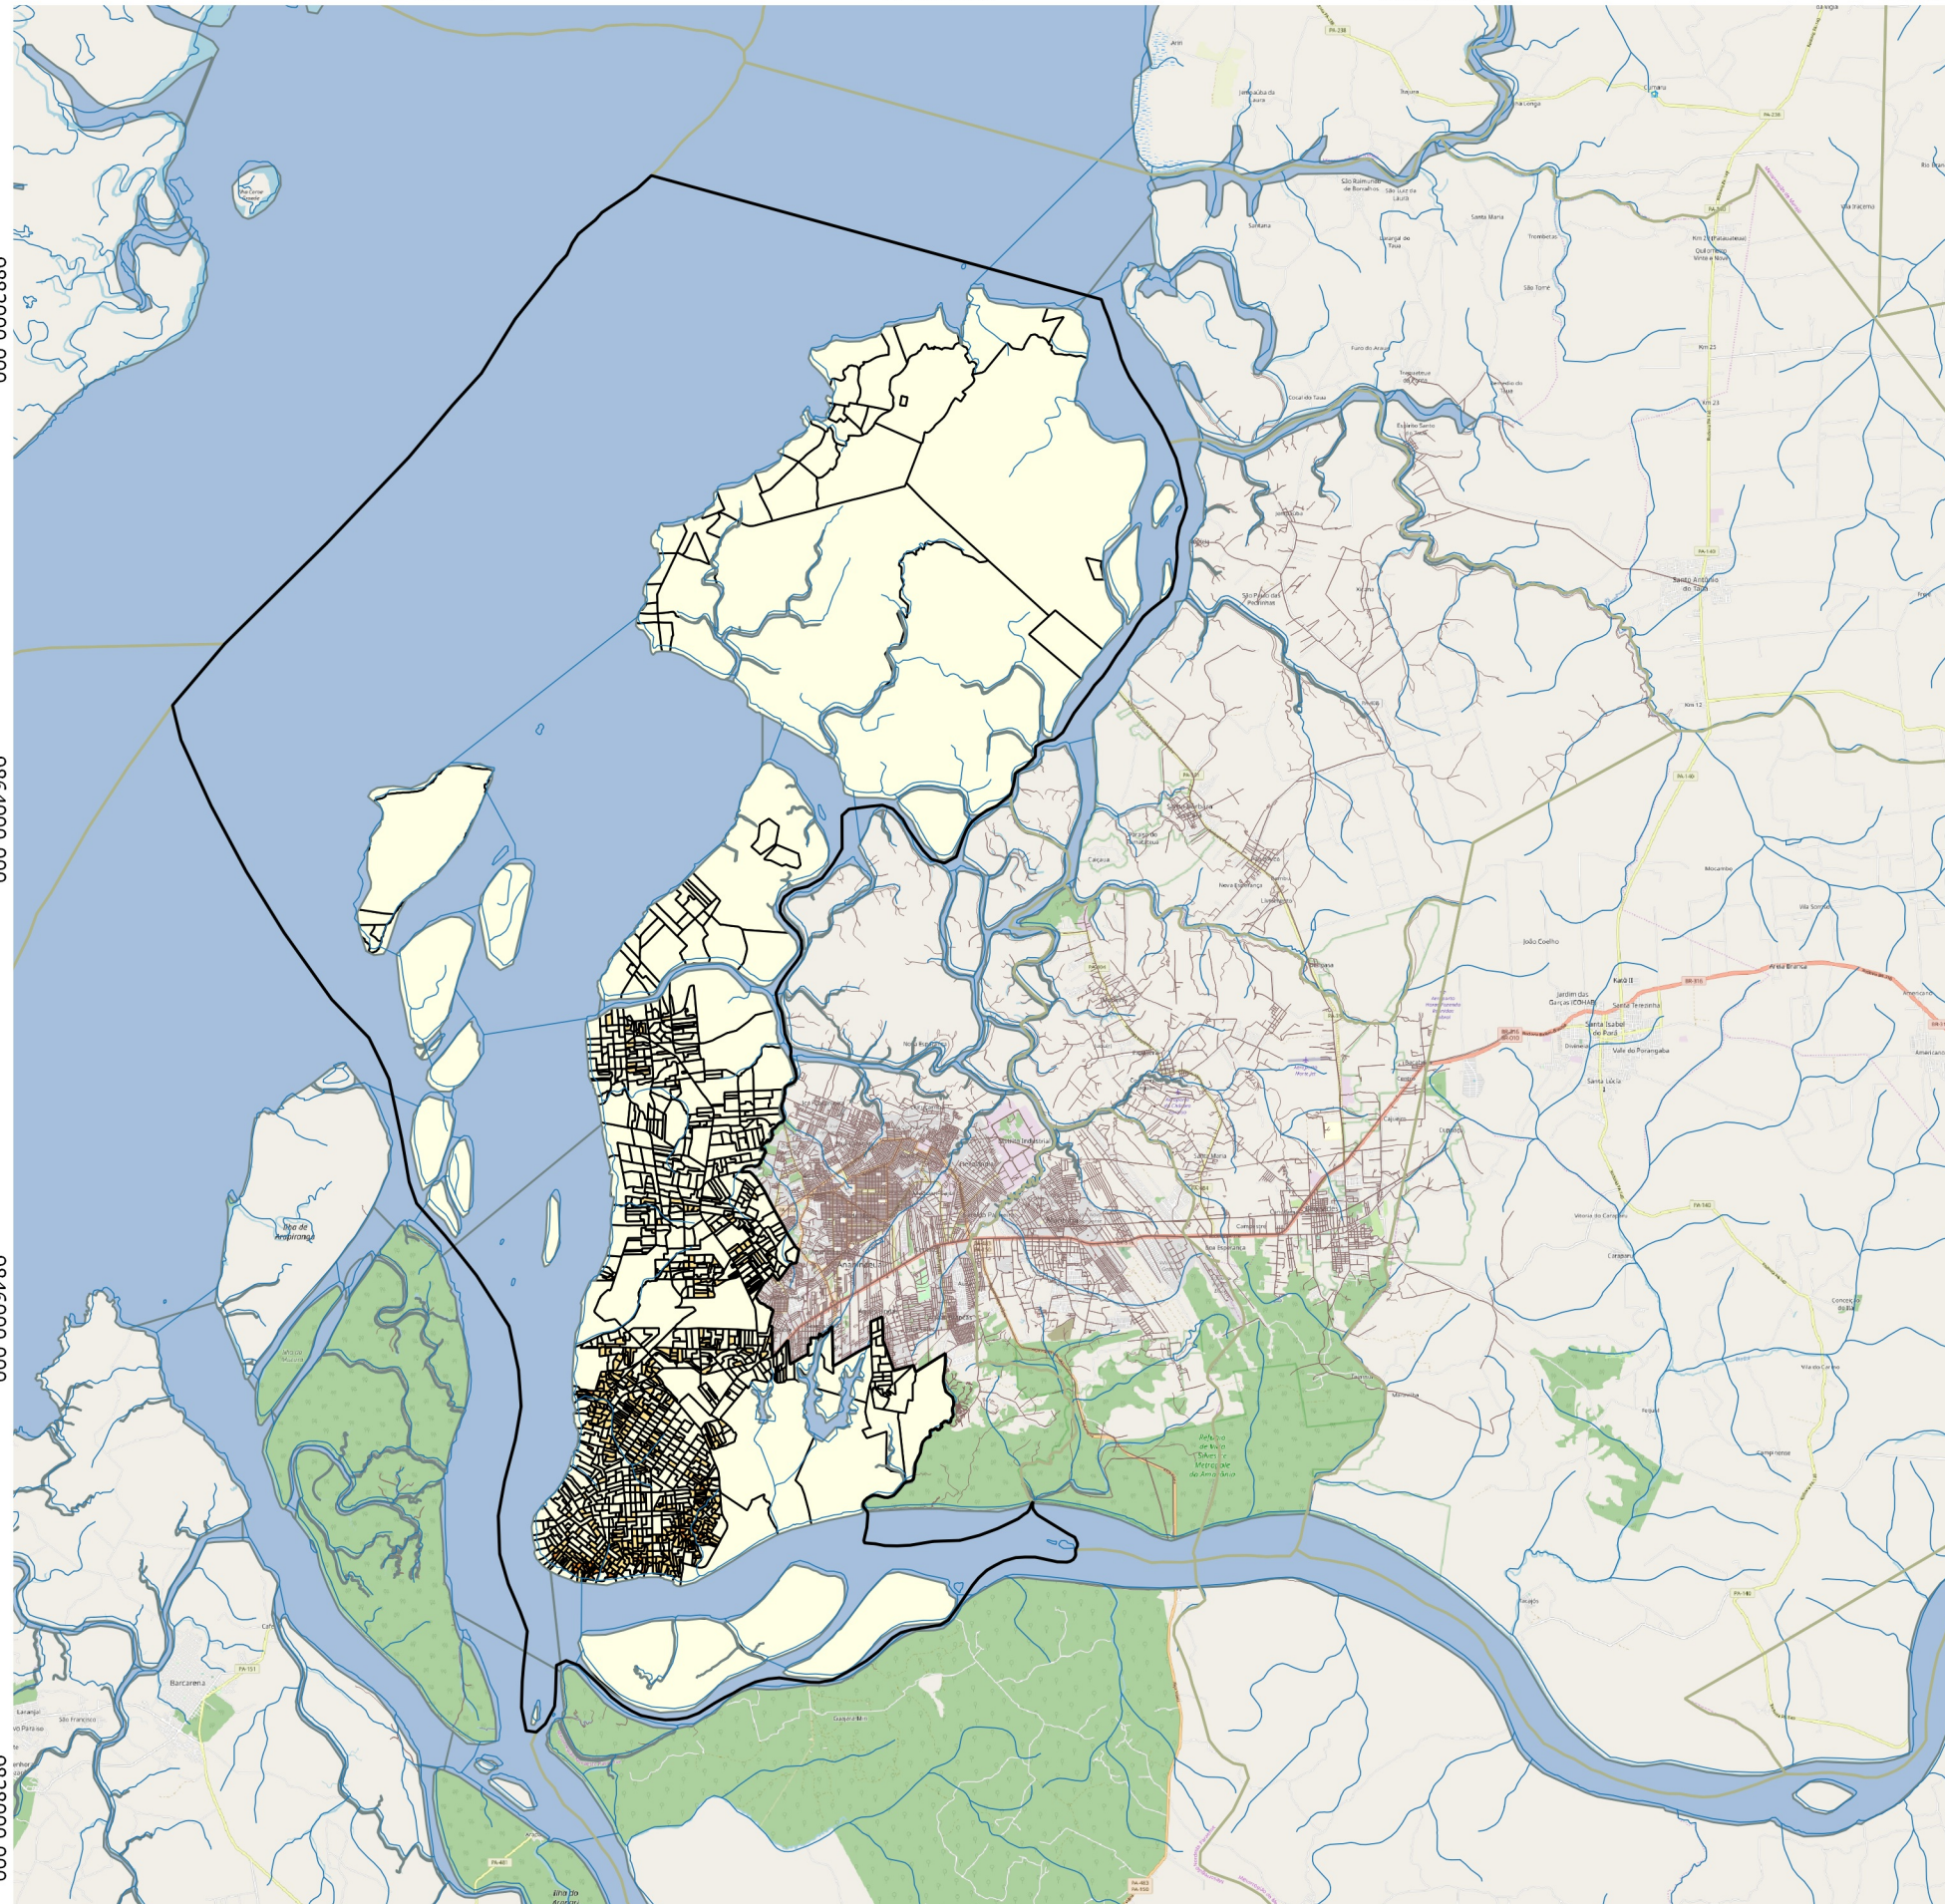

774000.000 792000.000 810000.000 828000.000

9882000.000

9864000.000

9846000.000

9828000.000

Mapa de densidade populacional por setor censitário na cidade de Belém/PA

Legenda

DENSIDADE POPULACIONAL (HAB/HA)

- 0 - 200
- 201 - 400
- 401 - 600
- 601 - 800
- 801 - 1074
- Contorno municipal de Belém
- Vias principais da RMB
- Limites municipais
- Rios principais
- Rios secundários

Localização da Região Metropolitana de Belém no estado do Pará

Localização do município de Belém na Região Metropolitana de Belém

Fonte: IBAMA, 2004; IBGE 2010 e 2015; CODEM, 2017; OPEN STREET MAP STANDARD, 2020.

Datum: SIRGAS 2000 UTM ZONE 22S

Elaboração: Brenda Santos Rodrigues

MAPOTECA CIDADES DA AMAZÔNIA

ITEC - FAU - LABCAM

Escala: Indicada

Mapa Temático:
Socioespacial

Equipe Responsável:
Orientador: Prof. Dr. Raul Ventura Neto
Bolsista: Brenda Santos Rodrigues

FAU