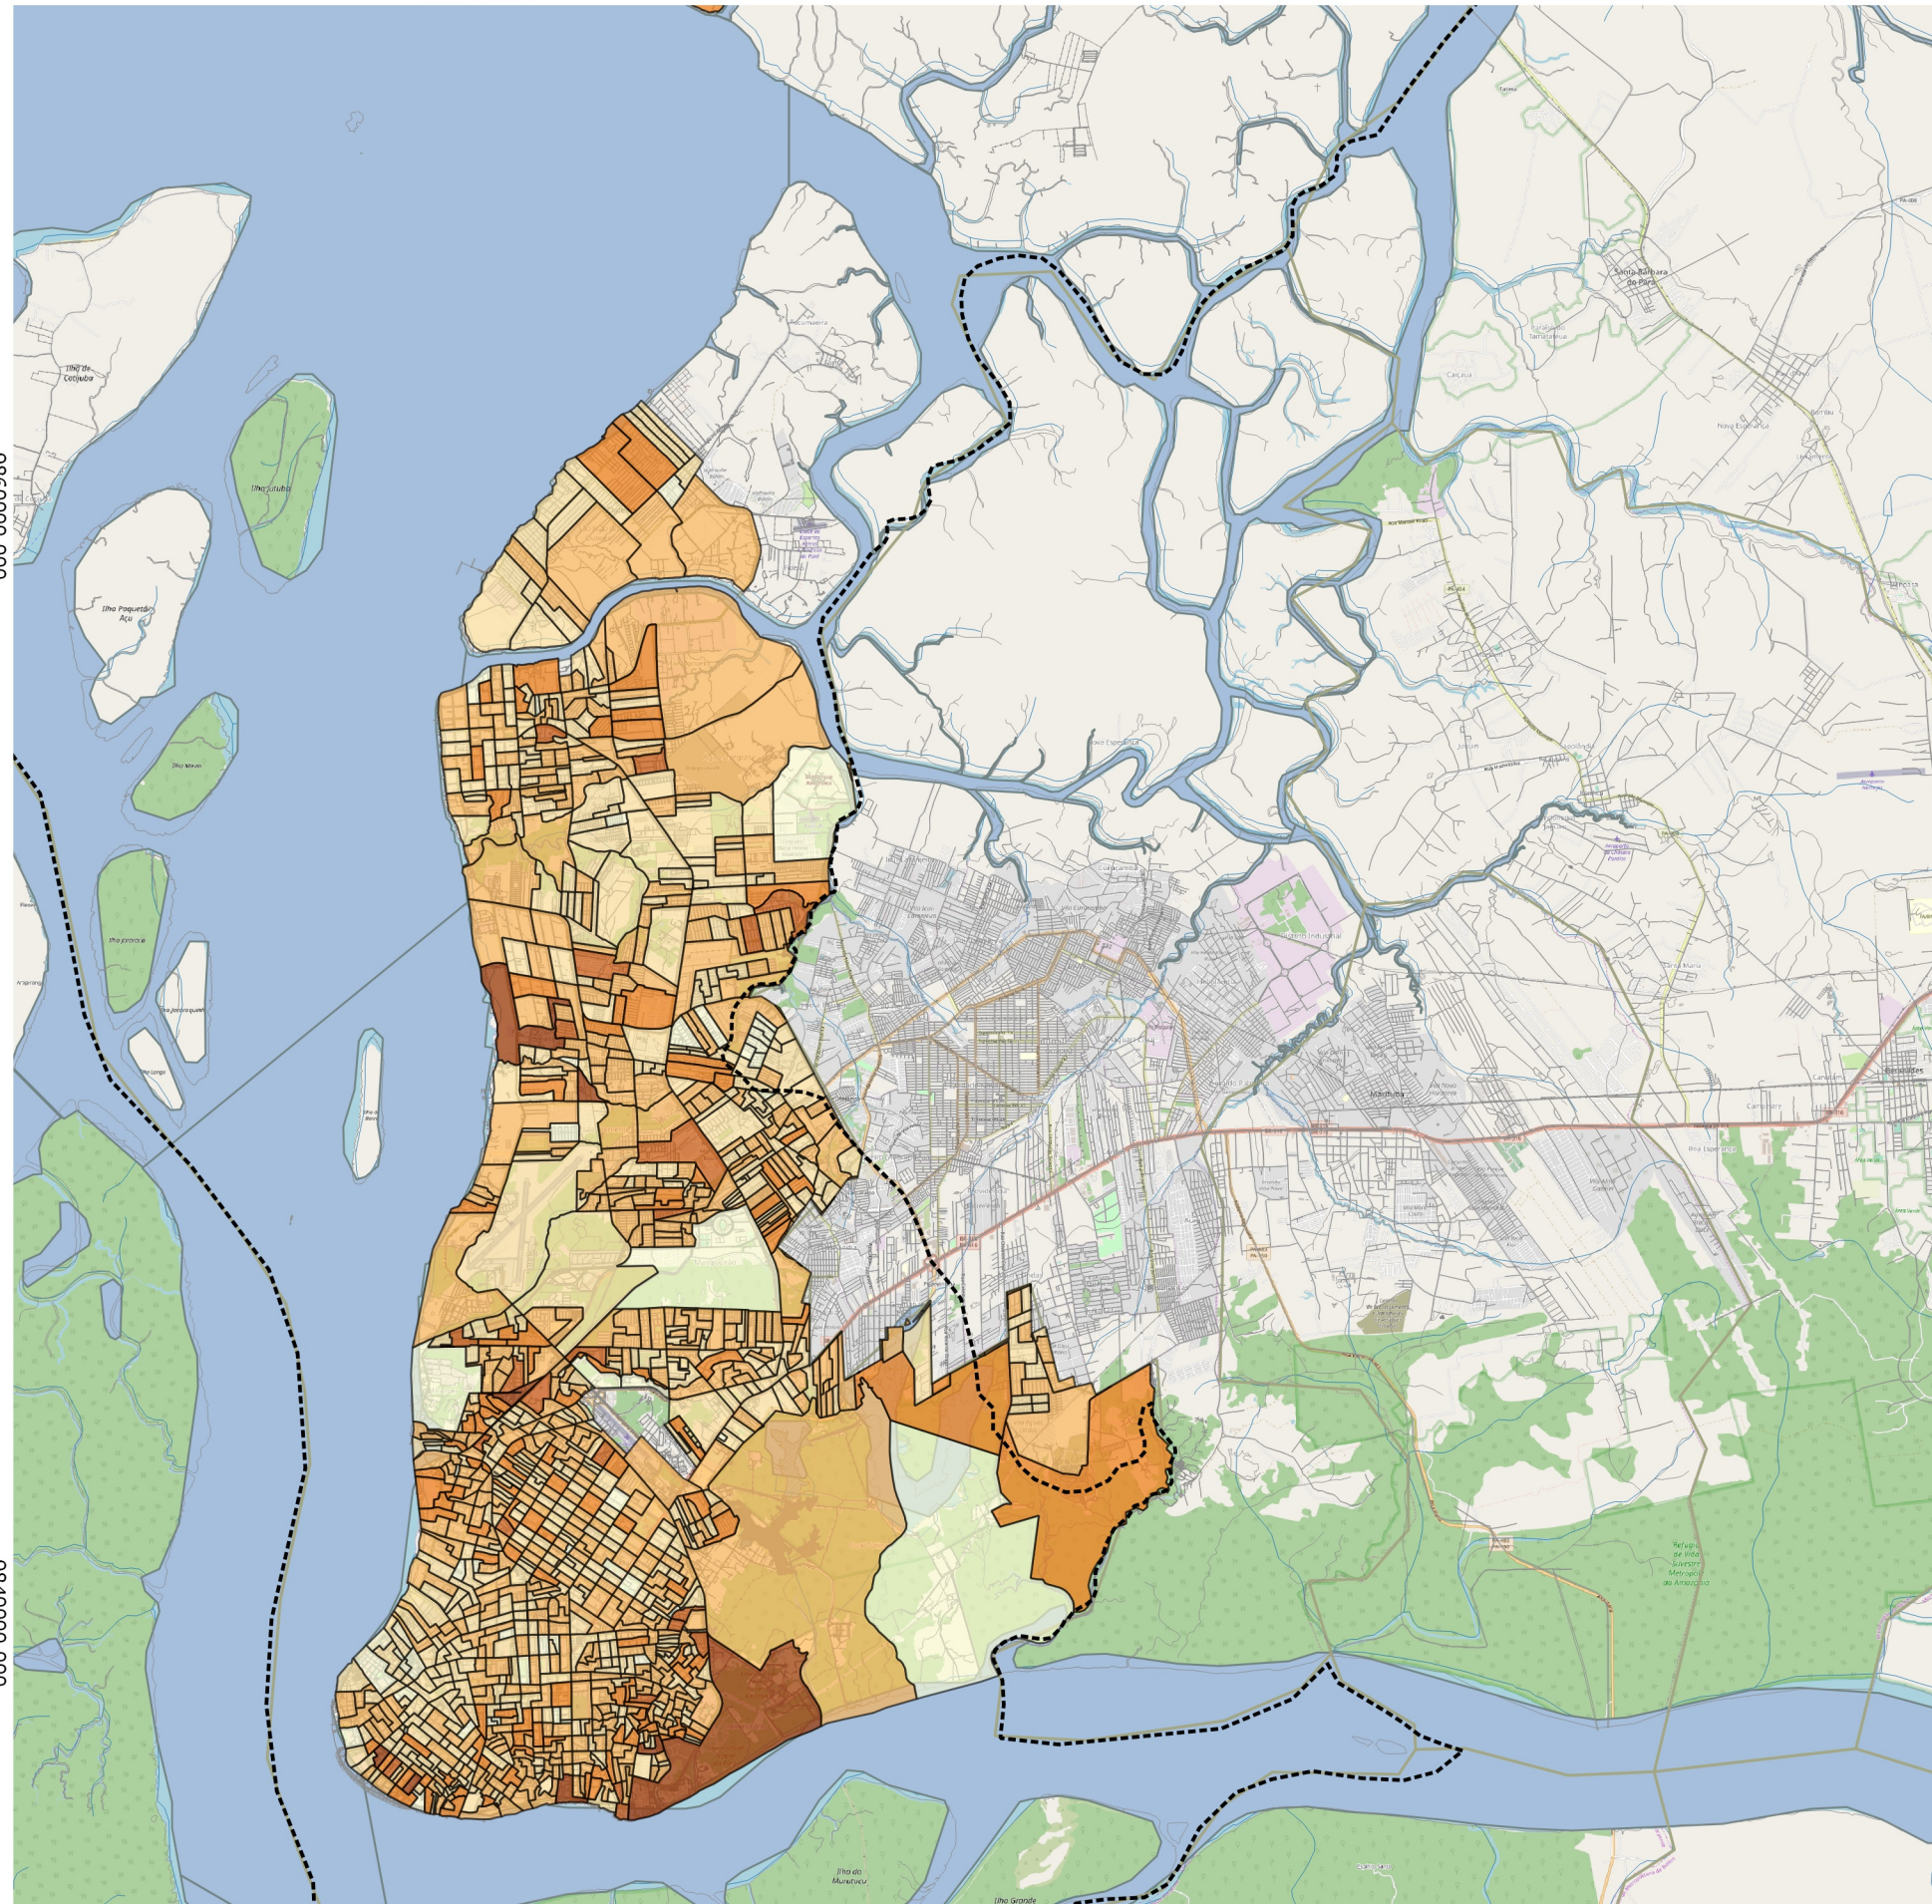

780000.000

800000.000

9860000.000

9840000.000

Mapa de população residente por setor censitário no município de Belém/PA

Legenda

NÚMERO DE PESSOAS

- 0 - 500
- 501 - 1000
- 1001 - 1500
- 1501 - 2000
- 2001 - 2500
- 2501 - 2944

- Vias
- Contorno municipal de Belém
- Limites municipais
- Rios principais
- Rios secundários

Localização da Região Metropolitana de Belém no Estado do Pará

Localização do município na RMB

Fonte: IBAMA, 2004; IBGE, 2000, 2010 e 2015; CODEM, 2017; OPEN STREET MAP STANDARD, 2020.

Datum: SIRGAS 2000 UTM ZONE 22S

Elaboração: Brenda Santos Rodrigues

1 0 1 2 3 4 km

labcam

MAPOTECA CIDADES DA AMAZÔNIA

ITEC - FAU - LABCAM

Escala: Indicada

Mapa Temático:
Socioespacial